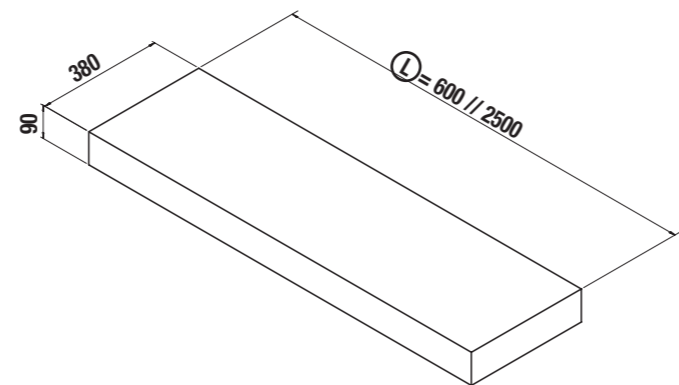

Abstellboards COMPAKT

Abstellboards nach Maß ab 600 bis 2500

STANDAR
EN 120

Abstellboards COMPAKT Tiefe 38 cm

Abstellboards nach Maß Tiefe 38 cm

	Eiche Afrika		Eiche Artico		Weißer Marmor		Grauer Stein		Zement	
	ART.NR	€	ART.NR	€	ART.NR	€	ART.NR	€	ART.NR	€
600 - 800	25619		25921		25929		25937		25945	
810 - 1000	25620		25922		25930		25938		25946	
1010 - 1200	25621		25923		25931		25939		25947	
1210 - 1400	25622		25924		25932		25940		25948	
1410 - 1600	25623		25925		25933		25941		25949	
1610 - 1800	25624		25926		25934		25942		25950	
1810 - 2000	25625		25927		25935		25943		25951	
2010 - 2500	25626		25928		25936		25944		25952	

Abstellboards COMPAKT Tiefe 42 cm

Abstellboards nach Maß Tiefe 42 cm

	Eiche Afrika		Eiche Artico		Weißer Marmor		Grauer Stein		Zement	
	ART.NR	€	ART.NR	€	ART.NR	€	ART.NR	€	ART.NR	€
600 - 800	25953		25961		25969		25977		25985	
810 - 1000	25954		25962		25970		25978		25986	
1010 - 1200	25955		25963		25971		25979		25987	
1210 - 1400	25956		25964		25972		25980		25988	
1410 - 1600	25957		25965		25973		25981		25989	
1610 - 1800	25958		25966		25974		25982		25990	
1810 - 2000	25959		25967		25975		25983		25991	
2010 - 2500	25960		25968		25976		25984		25992	

Bitte in Bestellung angeben:

COD = L =