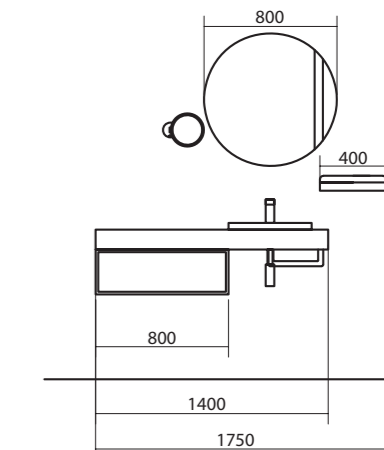

24

Spiegel ROUND • Zubehörteil Vergrößerungsspiegel led • Abstellbord SOLID SURFACE • COMPAKT Waschtischplatte Einsatzbecken Eiche Artico • Handtuchhalter COMPAKT Schwarz • Serie ALLIANCE

04

COMPAKT

Salsar