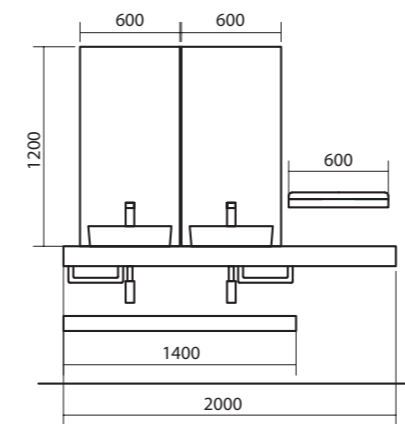

Spiegel REFLEXO • Abstellbord SOLID SURFACE • COMPAKT Waschtischplatte Aufsatzwaschtisch Eiche Afrika • Aufsatzwaschtisch VARMEGA • Handtuchhalter COMPAKT Weiß • Abstellbord COMPAKT Eiche Afrika

18