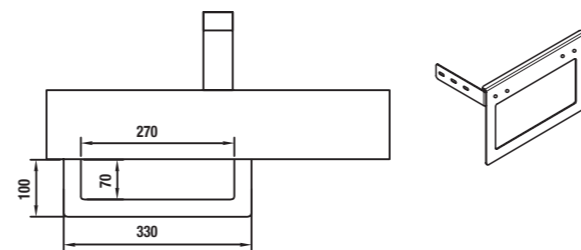

Bitte in Bestellung angeben:

COD = L =

ZUBEHÖR FÜR WASCHTISCHPLATTE

COMPAKT Handtuchhalter

COMPAKT Handtuchhalter aus Epoxid oder verchr. Stahl. Besteht aus 2 Teilen, wird zerlegt geliefert und mittels Schrauben mit dem COMPAKT-Befestigungswinkel verbunden.