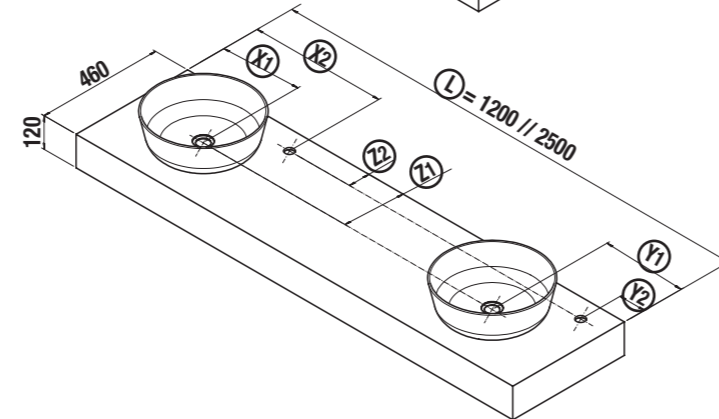

COMPAKT Waschtischplatte mit Aufsatzbecken
Waschtischplatten ab 600 bis 2500 nach Maß mit Aufsatzbecken

Waschtischplatten COMPAKT mit Aufsatzbecken Tiefe 51 cm

Waschtischplatte mit Bohrung für Aufsatzbecken, ohne Becken