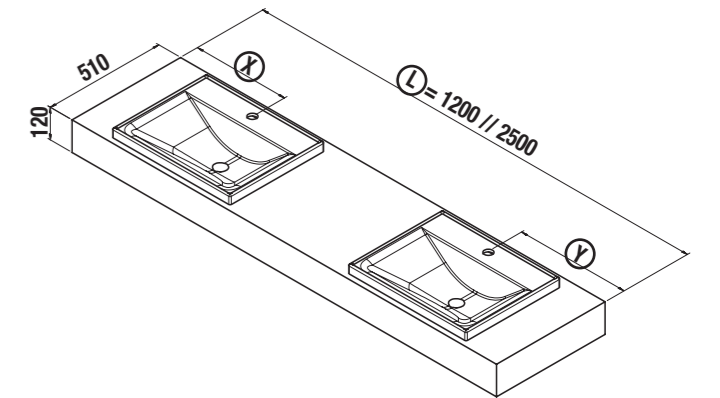

2 Becken		Eiche Afrika		Eiche Artico		Weißer Marmor		Grauer Stein		Zement		
		ART.NR	€	ART.NR	€	ART.NR	€	ART.NR	€	ART.NR	€	
		1200 - 1400	26278		26291		26304		26317		26330	
	1410 - 1600	26279		26292		26305		26318		26331		
	1610 - 1800	26280		26293		26306		26319		26332		
	1810 - 2000	26281		26294		26307		26320		26333		
	2010 - 2500	26282		26295		26308		26321		26334