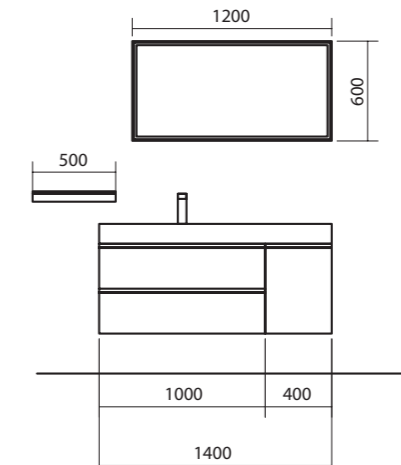

Spiegel CHICAGO • Handtuchhalter SOLID SURFACE • COMPAKT Waschtischplatte integriertes Waschbecken Weißer Marmor • Serie SPIRIT

24