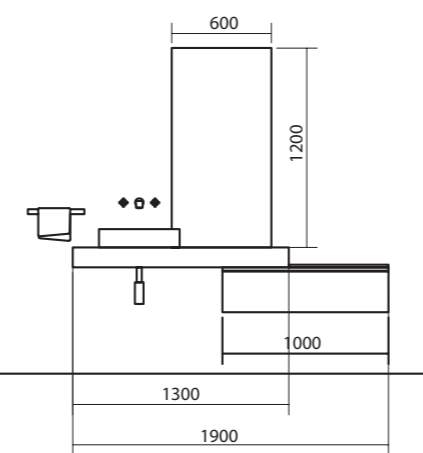

Spiegel REFLEXO • Handtuchhalter ESLA • COMPAKT
Waschtischplatte Aufsatzwaschtisch Eiche Afrika •
Aufsatzwaschtisch SENSATION • Serie SPIRIT