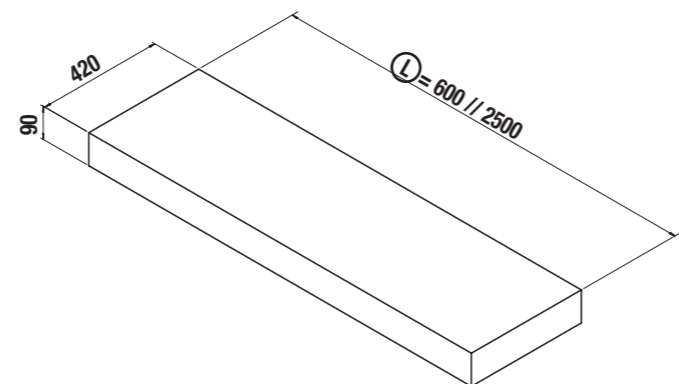

Abstellboards COMPAKT

Abstellboards nach Maß ab 600 bis 2500

STANDAR
EN 120

Abstellboards COMPAKT Tiefe 38 cm

Abstellboards nach Maß Tiefe 38 cm

	Eiche Afrika		Eiche Artico		Weißer Marmor		Grauer Stein		Zement	
	ART.NR	€	ART.NR	€	ART.NR	€	ART.NR	€	ART.NR	€
600 - 800	25619		25921		25929		25937		25945	
810 - 1000	25620		25922		25930		25938		25946	
1010 - 1200	25621		25923		25931		25939		25947	
1210 - 1400	25622		25924		25932		25940		25948	
1410 - 1600	25623		25925		25933		25941		25949	
1610 - 1800	25624		25926		25934		25942		25950	
1810 - 2000	25625		25927		25935		25943		25951	
2010 - 2500	25626		25928		25936		25944		25952	

Abstellboards COMPAKT Tiefe 42 cm

Abstellboards nach Maß Tiefe 42 cm

	Eiche Afrika		Eiche Artico		Weißer Marmor		Grauer Stein		Zement	
	ART.NR	€	ART.NR	€	ART.NR	€	ART.NR	€	ART.NR	€
600 - 800	25953		25961		25969		25977		25985	
810 - 1000	25954		25962		25970		25978		25986	
1010 - 1200	25955		25963		25971		25979		25987	
1210 - 1400	25956		25964		25972		25980		25988	
1410 - 1600	25957		25965		25973		25981		25989	
1610 - 1800	25958		25966		25974		25982		25990	
1810 - 2000	25959		25967		25975		25983		25991	
2010 - 2500	25960		25968		25976		25984		25992	

Bitte in Bestellung angeben:

COD = L =