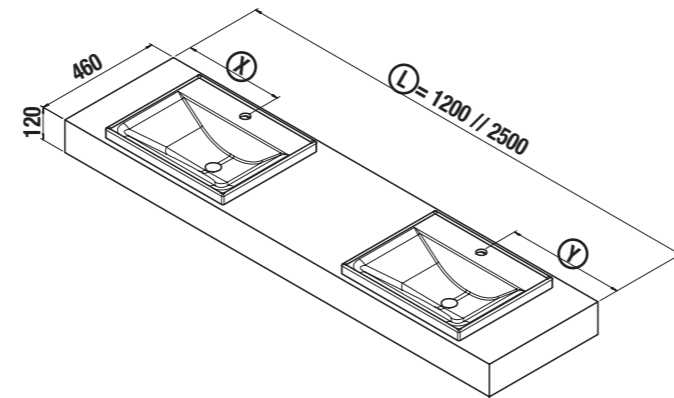

2 Becken		Eiche Afrika		Eiche Artico		Weißer Marmor		Grauer Stein		Zement		
		ART.NR	€	ART.NR	€	ART.NR	€	ART.NR	€	ART.NR	€	
		1200 - 1400	26212		26226		26239		26252		26265	
	1410 - 1600	26213		26227		26240		26253		26266		
	1610 - 1800	26214		26228		26241		26254		26267		
	1810 - 2000	26215		26229		26242		26255		26268		
	2010 - 2500	26216		26230		26243		26256		26269