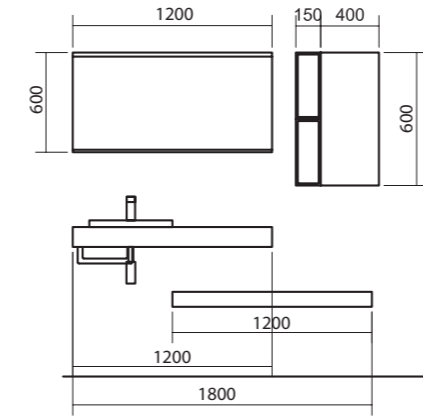

Spiegel UP&DOWN • Serie ALLIANCE • COMPAKT
Waschtischplatte Einsatzbecken Weißer Marmor •
Handtuchhalter COMPAKT Weiß • Abstellbord COMPAKT
Weißer Marmor

DURCHGEFÜHRTE VERSUCHE MIT COMPACT BECKEN GEMÄSS VORSCHRIFT

- Anschlussmaße UNE EN 31:2011
- Belastbarkeit UNE EN 14688:2016, Absatz 5.2
- Wasserabgabe UNE EN 14688:2016, Absatz 5.3
- Widerstandsfähig gegen Temperaturänderungen UNE EN 14688:2016, Absatz 5.4
- Chemikalien- und Farbstoffbeständigkeit UNE EN 14688:2016, Absatz 5.5
- Flächenstabilität gegen Kratzer UNE EN 14688:2016, Absatz 5.6
- Flächenstabilität gegen Abrieb UNE EN 14688:2016, Absatz 5.7
- Einfache Reinigung UNE EN 14688:2016, Absatz 5.8
- Überfüllsicherung UNE EN 14688:2016, Absatz 5.9

ERLANGTE ERGEBNISSE SERIE COMPACT

Durchgeführte Versuche	Prüfverfahren	Ergebnis
Belastbarkeit	EN 14688 Abs. 5.2	Ohne Beschädigung; OK
Wasserabgabe	EN 14688 Abs. 5.3	OK
Temperaturbeständigkeit	EN 14688 Abs. 5.4	Ohne Beschädigung; OK
Chemikalien-+Fleckenbeständigkeit	EN 14688 Abs. 5.5	SOhne Oberflächen Beschädigung; OK
Flächenstabilität Kratzer Oberflächendicke (mm) Kratzertiefe (mm)	EN 14688 Abs. 5.6	0,10 0,09 Grundmaterial nicht sichtbar; OK
Flächenstabilität Abrieb (Bewertung nach 750 Zyklen)	EN 14688 Abs. 5.7	Grundmaterial nicht sichtbar; OK
Leicht zu reinigen (Bewertung)	EN 14688 Abs. 5.8	OK
Überfüllsicherung - Überlauf Durchflussmenge (l/s) - Überlaufkategorie	EN 14688 Abs. 5.9	Ohne Überlauf CL00
Lebensdauer	EN 14688 Abs. 4.8	dauerhaft