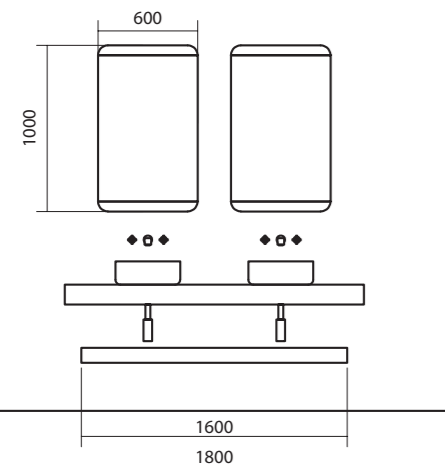

Spiegel CANDEM • COMPAKT Waschtischplatte Aufsatzwaschtisch Eiche Artico • Aufsatzwaschtisch DOLCE • Abstellbord COMPAKT Eiche Artico

13