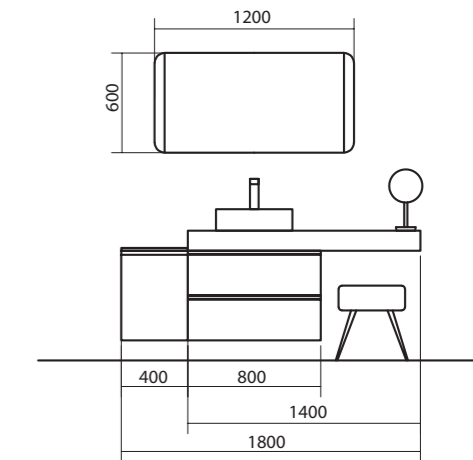

Spiegel CANDEM • COMPAKT Waschtischplatte Aufsatzwaschtisch Weißer Marmor • Aufsatzwaschtisch TENTO 500 • Serie SPIRIT

10