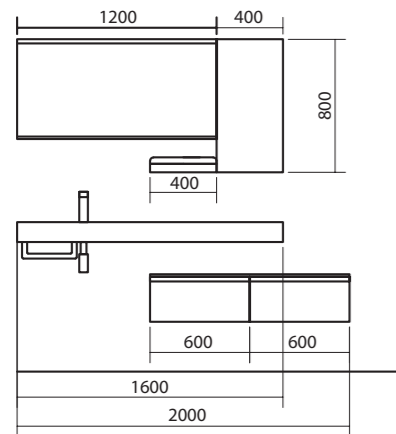

Set Haltewinkel 415x105		Set Haltewinkel 340x80	
ART.NR	€	ART.NR	€
26196		26197	

00

Spiegel UP&DOWN • Serie ALLIANCE • Abstellbord SOLID SURFACE • COMPAKT Waschtischplatte integriertes Waschbecken Eiche Afrika • Serie SPIRIT