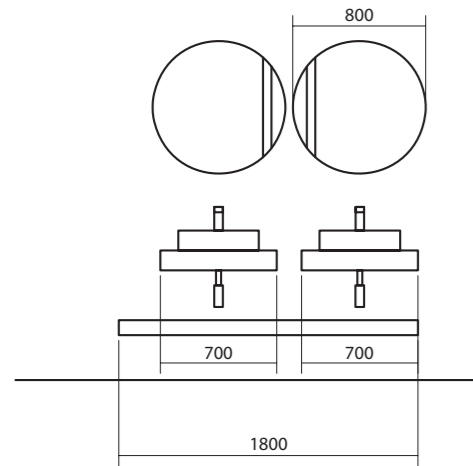

Spiegel ROUND • COMPAKT Waschtischplatte
Aufsatzwaschtisch Eiche Artico • Aufsatzwaschtisch TENTO •
Abstellbord COMPAKT Eiche Artico