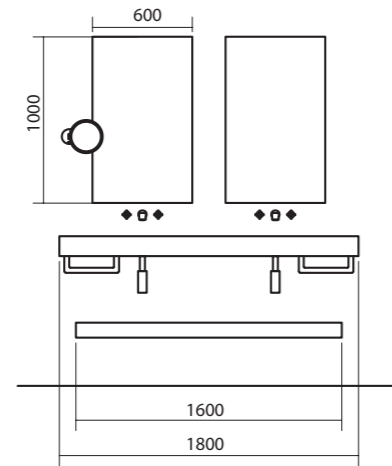

Spiegel REFLEXO • COMPAKT Waschtischplatte integriertes
Waschbecken Eiche Afrika • Handtuchhalter COMPAKT
Verchromt • Abstellbord COMPAKT Eiche Afrika • Zubehörteil
Vergrößerungsspiegel led