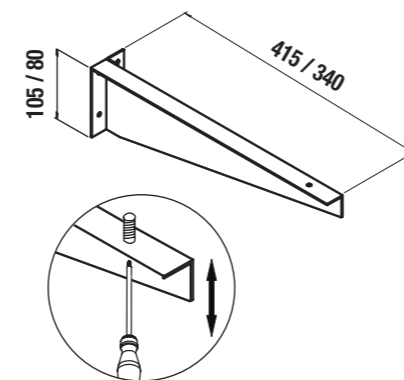

Set Haltewinkel 415x105		Set Haltewinkel 340x80	
ART.NR	€	ART.NR	€
26196		26197