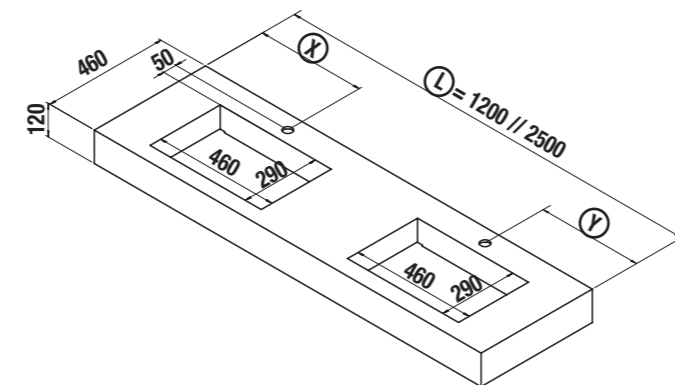

COMPAKT Waschtischplatte und integriertes Waschbecken

Waschtischplatten ab 600 bis 2500 nach Maß mit integriertem Waschbecken

COMPAKT Waschtischplatte und integriertes Waschbecken Tiefe 46 cm

Waschtischplatten nach Maß mit integriertem Waschbecken und Becken mit antibakterieller Behandlung, regulierbare Halter und Befestigungswinkel enthalten.

1 Becken	600 - 800	Eiche Afrika		Eiche Artico		Weißer Marmor		Grauer Stein		Zement		
		ART.NR	€	ART.NR	€	ART.NR	€	ART.NR	€	ART.NR	€	
		24470		25413		25426		25439		25593		
	810 - 1000	24471		25414		25427		25440		25594		
	1010 - 1200	24472		25415		25428		25441		25595		
	1210 - 1400	24473		25416		25429		25442		25596		
	1410 - 1600	24474		25417		25430		25443		25597		
	1610 - 1800	24475		25418		25431		25444		25598		
	1810 - 2000	24476		25419		25432		25445		25599		
	2010 - 2500	24477		25420		25433		25446		25600		

2 Becken	1200 - 1400	Eiche Afrika		Eiche Artico		Weißer Marmor		Grauer Stein		Zement		
		ART.NR	€	ART.NR	€	ART.NR	€	ART.NR	€	ART.NR	€	
		24478		25421		25434		25447		25601		
	1410 - 1600	24479		25422		25435		25448		25602		
	1610 - 1800	24480		25423		25436		25449		25603		
	1810 - 2000	24481		25424		25437		25450		25604		
	2010 - 2500	24482		25425		25438		25451		25605		

Bitte in Bestellung angeben:
COD = L = X = Y =
Bohrung für Armatur angeben