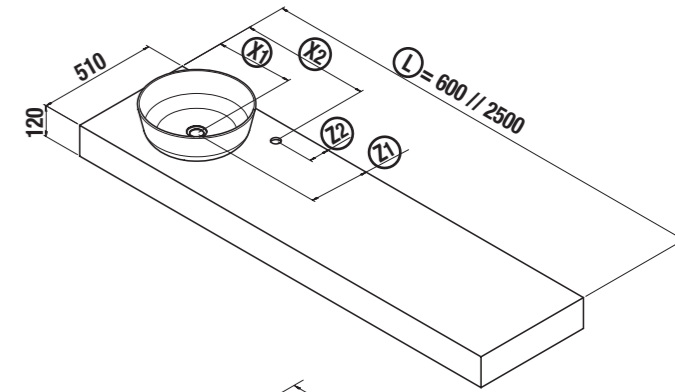

Abstellboards COMPAKT

Abstellboards nach Maß ab 600 bis 2500

STANDAR
EN 120

Abstellboards COMPAKT Tiefe 38 cm

Abstellboards nach Maß Tiefe 38 cm

	Eiche Afrika		Eiche Artico		Weißer Marmor		Grauer Stein		Zement	
	ART.NR	€	ART.NR	€	ART.NR	€	ART.NR	€	ART.NR	€
600 - 800	25619		25921		25929		25937		25945	
810 - 1000	25620		25922		25930		25938		25946	
1010 - 1200	25621		25923		25931		25939		25947	
1210 - 1400	25622		25924		25932		25940		25948	
1410 - 1600	25623		25925		25933		25941		25949	
1610 - 1800	25624		25926		25934		25942		25950	
1810 - 2000	25625		25927		25935		25943		25951	
2010 - 2500	25626		25928		25936		25944		25952	