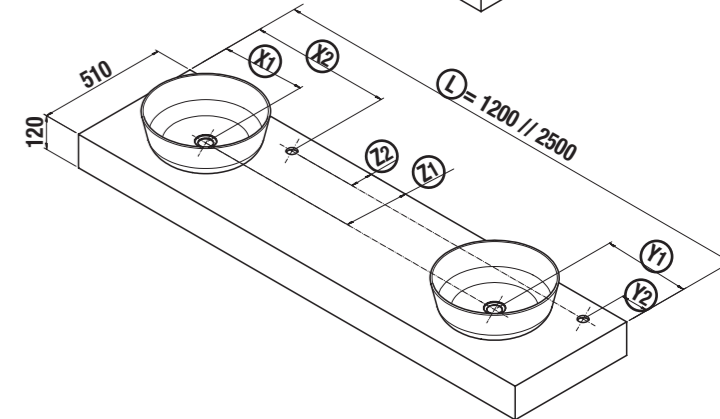

Abstellboards COMPAKT

Abstellboards nach Maß ab 600 bis 2500

STANDAR
EN 120

Abstellboards COMPAKT Tiefe 38 cm

Abstellboards nach Maß Tiefe 38 cm

	Eiche Afrika		Eiche Artico		Weißer Marmor		Grauer Stein		Zement	
	ART.NR	€	ART.NR	€	ART.NR	€	ART.NR	€	ART.NR	€
600 - 800	25619		25921		25929		25937		25945	
810 - 1000	25620		25922		25930		25938		25946	
1010 - 1200	25621		25923		25931		25939		25947	
1210 - 1400	25622		25924		25932		25940		25948	
1410 - 1600	25623		25925		25933		25941		25949	
1610 - 1800	25624		25926		25934		25942		25950	
1810 - 2000	25625		25927		25935		25943		25951	
2010 - 2500	25626		25928		25936		25944		25952	