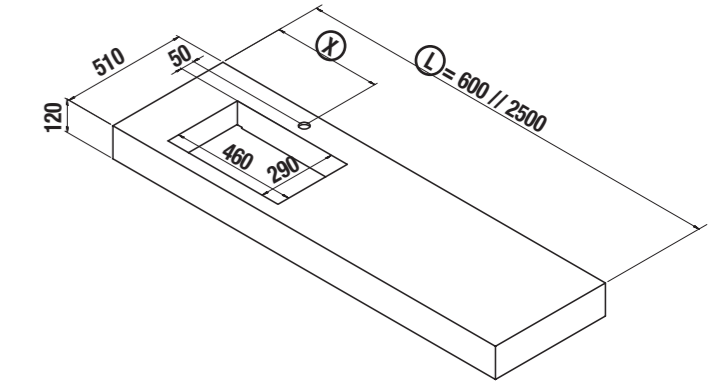

COMPAKT Waschtischplatte und integriertes Waschbecken

Waschtischplatten ab 600 bis 2500 nach Maß mit integriertem Waschbecken

COMPAKT Waschtischplatte und integriertes Waschbecken Tiefe 51 cm

Waschtischplatten nach Maß mit integriertem Waschbecken und Becken mit antibakterieller Behandlung, regulierbare Halter und Befestigungswinkel enthalten.

1 Becken	600 - 800	Eiche Afrika		Eiche Artico		Weißer Marmor		Grauer Stein		Zement		
		ART.NR	€	ART.NR	€	ART.NR	€	ART.NR	€	ART.NR	€	
		25452		25465		25478		25491		25606		
	810 - 1000	25453		25466		25479		25492		25607		
	1010 - 1200	25454		25467		25480		25493		25608		
	1210 - 1400	25455		25468		25481		25494		25609		
	1410 - 1600	25456		25469		25482		25495		25610		
	1610 - 1800	25457		25470		25483		25496		25611		
	1810 - 2000	25458		25471		25484		25497		25612		
	2010 - 2500	25459		25472		25485		25498		25613		

2 Becken	1200 - 1400	Eiche Afrika		Eiche Artico		Weißer Marmor		Grauer Stein		Zement		
		ART.NR	€	ART.NR	€	ART.NR	€	ART.NR	€	ART.NR	€	
		25460		25473		25486		25499		25614		
	1410 - 1600	25461		25474		25487		25500		25615		
	1610 - 1800	25462		25475		25488		25501		25616		
	1810 - 2000	25463		25476		25489		25502		25617		
	2010 - 2500	25464		25477		25490		25503		25618		

Bitte in Bestellung angeben:
COD = L = X = Y =
Bohrung für Armatur angeben