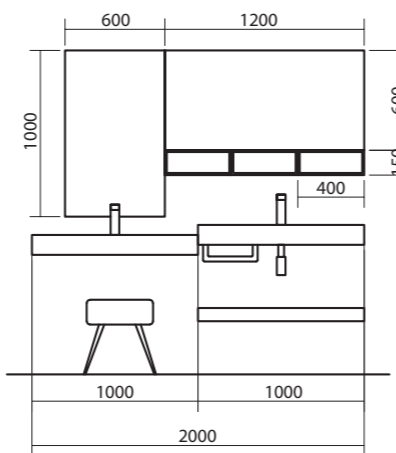

Spiegel REFLEXO • Serie ALLIANCE • COMPAKT
Waschtischplatte integriertes Waschbecken Grauer Stein •
Handtuchhalter COMPAKT Schwarz
• Abstellbord COMPAKT Grauer Stein