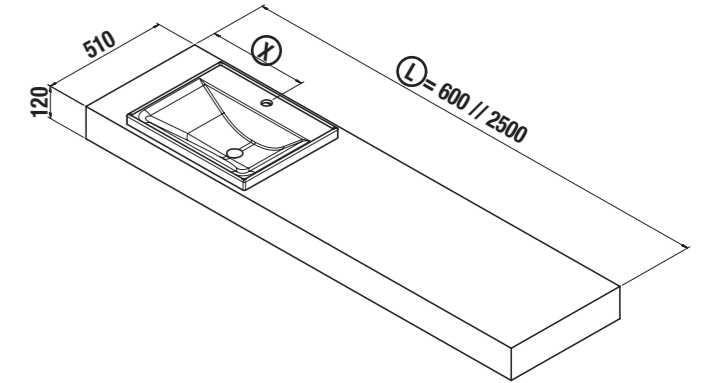

COMPAKT Waschtischplatte mit Einsatzbecken
Waschtischplatten nach Maß ab 600 bis 2500 mit Einsatzbecken

Waschtischplatten COMPAKT mit Keramik Einsatzbecken Tiefe 51 cm

Waschtischplatte nach Maß mit Bohrung für Einsatzwaschbecken

Bitte in Bestellung angeben:

COD = L = X = Y =

1 Becken		Eiche Afrika		Eiche Artico		Weißer Marmor		Grauer Stein		Zement		
		ART.NR	€	ART.NR	€	ART.NR	€	ART.NR	€	ART.NR	€	
		600 - 800	26270		26283		26296		26309		26322	
	810 - 1000	26271		26284		26297		26310		26323		
	1010 - 1200	26272		26285		26298		26311		26324		
	1210 - 1400	26273		26286		26299		26312		26325		
	1410 - 1600	26274		26287		26300		26313		26326		
	1610 - 1800	26275		26288		26301		26314		26327		
	1810 - 2000	26276		26289		26302		26315		26328		
	2010 - 2500	26277		26290		26303		26316		26329