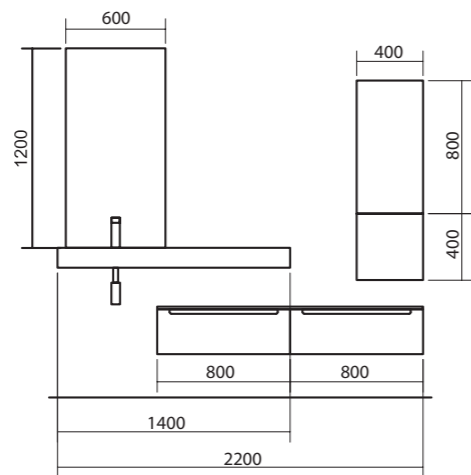

Spiegel REFLEXO • COMPAKT Waschtischplatte integriertes Waschbecken Grauer Stein • Serie ALLIANCE • Serie MONTERREY

02