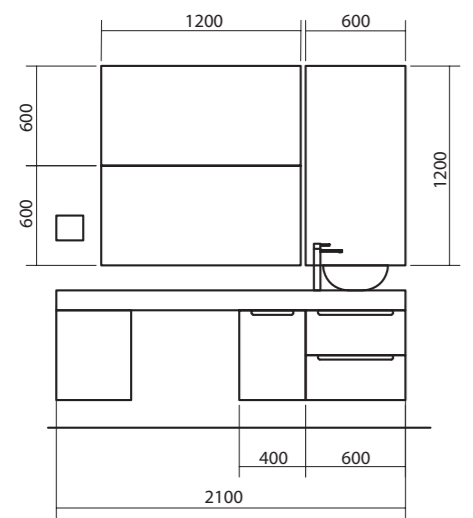

Spiegel REFLEXO • Serie
ALLIANCE • COMPAKT
Waschtischplatte
Aufsatzwaschtisch Grauer
Stein • Aufsatzwaschtisch
SEDUCTION • Serie
MONTERREY