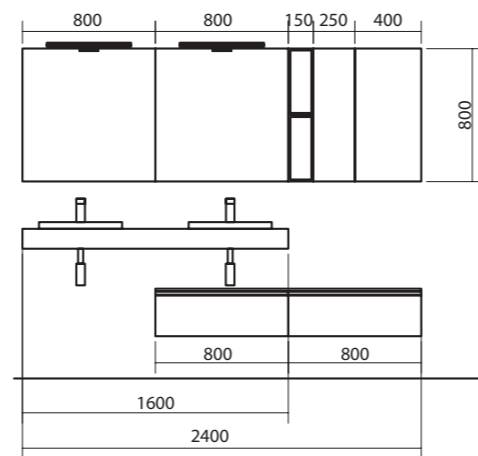

Leuchte PANDORA • Spiegel SENA • Serie ALLIANCE • COMPAKT Waschtischplatte Einsatzbecken Eiche Artico

17