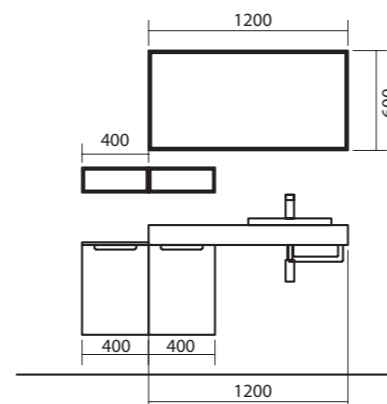

Spiegel CHICAGO • Serie ALLIANCE • COMPAKT Waschtischplatte Einsatzbecken Zement • Serie MONTERREY

22