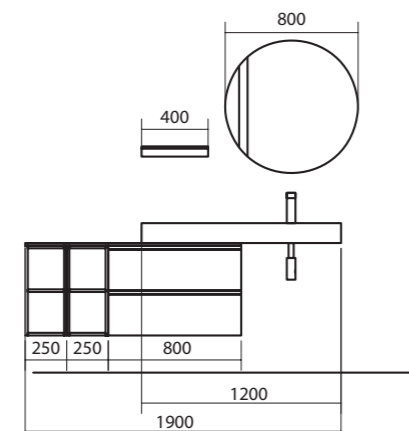

Spiegel ROUND • Handtuchhalter SOLID SURFACE • COMPAKT Waschtischplatte integriertes Waschbecken Zement • Serie SPIRIT • Serie ALLIANCE

15