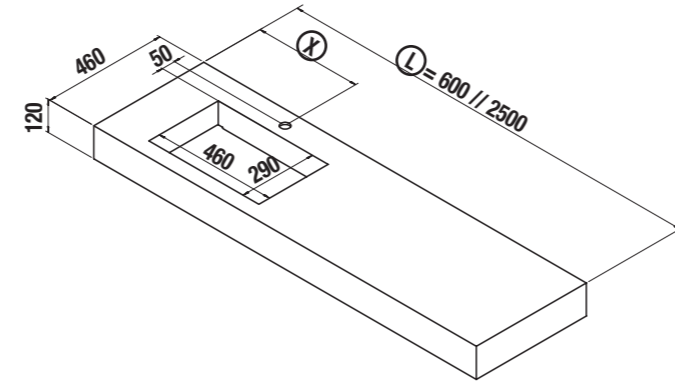

COMPAKT Waschtischplatte und integriertes Waschbecken

Waschtischplatten ab 600 bis 2500 nach Maß mit integriertem Waschbecken

COMPAKT Waschtischplatte und integriertes Waschbecken Tiefe 46 cm

Waschtischplatten nach Maß mit integriertem Waschbecken und Becken mit antibakterieller Behandlung, regulierbare Halter und Befestigungswinkel enthalten.

1 Becken	600 - 800	Eiche Afrika		Eiche Artico		Weißer Marmor		Grauer Stein		Zement		
		ART.NR	€	ART.NR	€	ART.NR	€	ART.NR	€	ART.NR	€	
		24470		25413		25426		25439		25593		
	810 - 1000	24471		25414		25427		25440		25594		
	1010 - 1200	24472		25415		25428		25441		25595		
	1210 - 1400	24473		25416		25429		25442		25596		
	1410 - 1600	24474		25417		25430		25443		25597		
	1610 - 1800	24475		25418		25431		25444		25598		
	1810 - 2000	24476		25419		25432		25445		25599		
	2010 - 2500	24477		25420		25433		25446		25600		

2 Becken	1200 - 1400	Eiche Afrika		Eiche Artico		Weißer Marmor		Grauer Stein		Zement		
		ART.NR	€	ART.NR	€	ART.NR	€	ART.NR	€	ART.NR	€	
		24478		25421		25434		25447		25601		
	1410 - 1600	24479		25422		25435		25448		25602		
	1610 - 1800	24480		25423		25436		25449		25603		
	1810 - 2000	24481		25424		25437		25450		25604		
	2010 - 2500	24482		25425		25438		25451		25605		

Bitte in Bestellung angeben:
COD = L = X = Y =
Bohrung für Armatur angeben