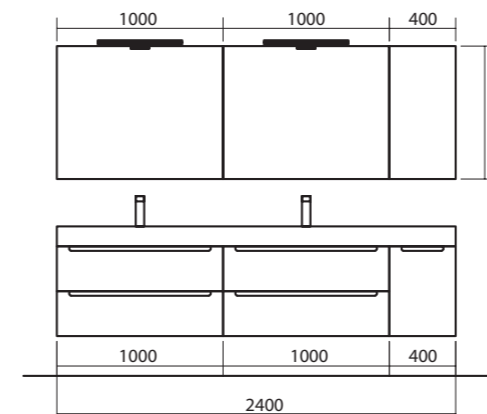

Leuchte PANDORA • Spiegel SENA • Serie ALLIANCE • COMPAKT Waschtischplatte integriertes Waschbecken Grauer Stein • Serie MONTERREY

23