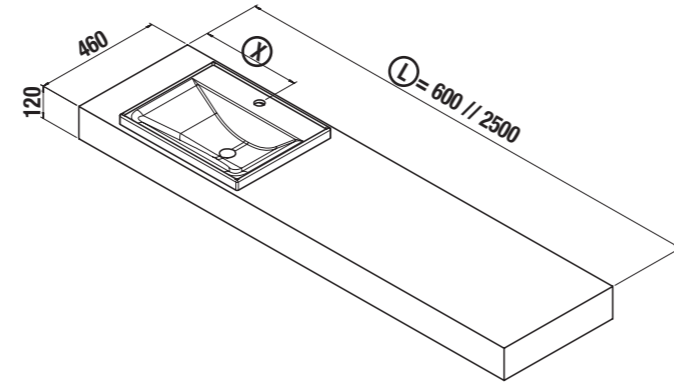

COMPAKT Waschtischplatte mit Einsatzbecken
Waschtischplatten nach Maß ab 600 bis 2500 mit Einsatzbecken

Waschtischplatten COMPAKT mit Keramik Einsatzbecken Tiefe 46 cm

Waschtischplatte nach Maß mit Bohrung für Einsatzwaschbecken

Bitte in Bestellung angeben:

COD = L = X = Y =

1 Becken		Eiche Afrika		Eiche Artico		Weißer Marmor		Grauer Stein		Zement		
		ART.NR	€	ART.NR	€	ART.NR	€	ART.NR	€	ART.NR	€	
		600 - 800	26204		26217		26231		26244		26257	
	810 - 1000	26205		26218		26232		26245		26258		
	1010 - 1200	26206		26219		26233		26246		26259		
	1210 - 1400	26207		26220		26234		26247		26260		
	1410 - 1600	26208		26221		26235		26248		26261		
	1610 - 1800	26209		26223		26236		26249		26262		
	1810 - 2000	26210		26224		26237		26250		26263		
	2010 - 2500	26211		26225		26238		26251		26264