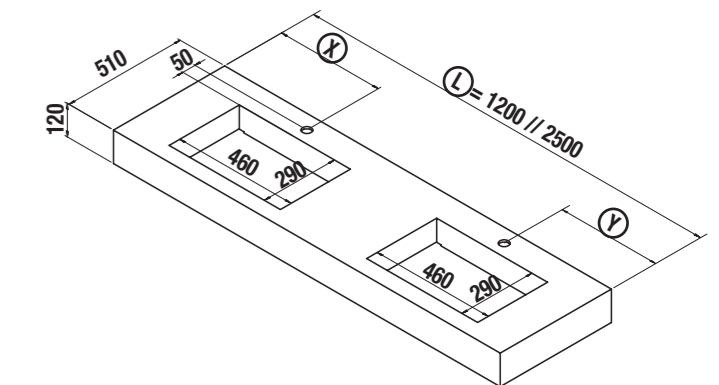

COMPAKT Waschtischplatte und integriertes Waschbecken

Waschtischplatten ab 600 bis 2500 nach Maß mit integriertem Waschbecken

COMPAKT Waschtischplatte und integriertes Waschbecken Tiefe 51 cm

Waschtischplatten nach Maß mit integriertem Waschbecken und Becken mit antibakterieller Behandlung, regulierbare Halter und Befestigungswinkel enthalten.

1 Becken	600 - 800	Eiche Afrika		Eiche Artico		Weißer Marmor		Grauer Stein		Zement		
		ART.NR	€	ART.NR	€	ART.NR	€	ART.NR	€	ART.NR	€	
		25452		25465		25478		25491		25606		
	810 - 1000	25453		25466		25479		25492		25607		
	1010 - 1200	25454		25467		25480		25493		25608		
	1210 - 1400	25455		25468		25481		25494		25609		
	1410 - 1600	25456		25469		25482		25495		25610		
	1610 - 1800	25457		25470		25483		25496		25611		
	1810 - 2000	25458		25471		25484		25497		25612		
	2010 - 2500	25459		25472		25485		25498		25613		

2 Becken	1200 - 1400	Eiche Afrika		Eiche Artico		Weißer Marmor		Grauer Stein		Zement		
		ART.NR	€	ART.NR	€	ART.NR	€	ART.NR	€	ART.NR	€	
		25460		25473		25486		25499		25614		
	1410 - 1600	25461		25474		25487		25500		25615		
	1610 - 1800	25462		25475		25488		25501		25616		
	1810 - 2000	25463		25476		25489		25502		25617		
	2010 - 2500	25464		25477		25490		25503		25618		

Bitte in Bestellung angeben:
COD = L = X = Y =
Bohrung für Armatur angeben