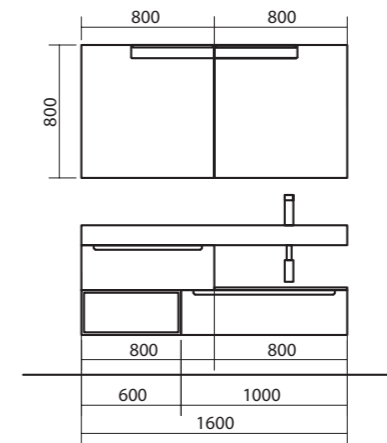

Leuchte ESTORIL • Spiegel SENA • COMPAKT Waschtischplatte integriertes Waschbecken Weißer Marmor • Serie MONTERREY • Serie ALLIANCE

21