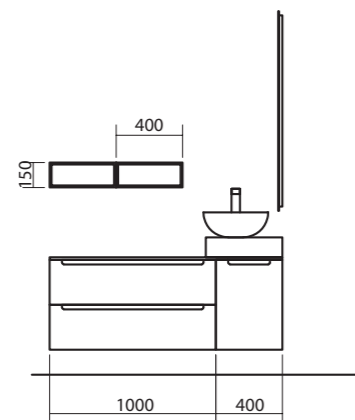

Spiegel REFLEXO • Serie
ALLIANCE • COMPAKT
Waschtischplatte
Aufsatzwaschtisch Grauer
Stein • Aufsatzwaschtisch
SEDUCTION • Serie
MONTERREY