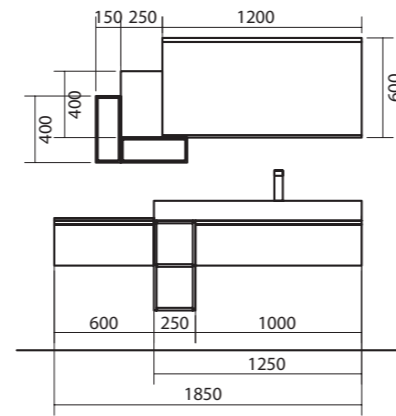

Spiegel UP&DOWN • Serie ALLIANCE • COMPAKT
Waschtischplatte integriertes Waschbecken Weißer Marmor
• Serie SPIRIT