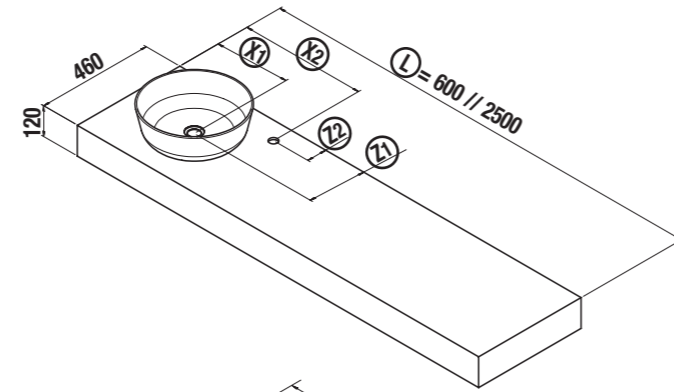

COMPAKT Waschtischplatte mit Aufsatzbecken
Waschtischplatten ab 600 bis 2500 nach Maß mit Aufsatzbecken

Waschtischplatten COMPAKT mit Aufsatzbecken Tiefe 51 cm

Waschtischplatte mit Bohrung für Aufsatzbecken, ohne Becken